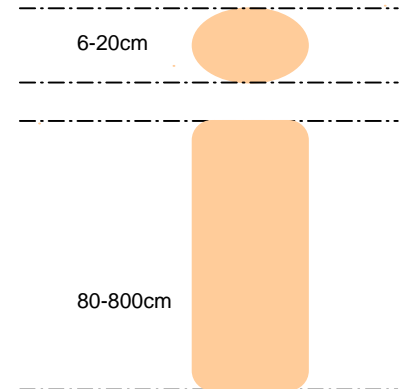

- **POSTES REDONDOS CON PUNTA IMPREGNADOS**

ESPECIFICACION DE LOS POSTES TORNEADOS

Poste de pino rojo de lento crecimiento torneado e impregnado según NTR-A

DIAMETRO	LARGO
6 cm	150 cm
6 cm	175 cm
8 cm	175 cm
8 cm	220 cm
8 cm	300 cm
10 cm	175 cm un cuarto de poste
12 cm	175 cm un cuarto de poste
10 cm	175 cm la mitad del poste
10 cm	220 cm
10 cm	250 cm
10 cm	300 cm
10 cm	300 cm la mitad del poste
14 cm	170 cm
14 cm	200 cm

ESPECIFICACION DE LOS POSTES SIN TORNEAR

Poste de pino rojo de lento crecimiento impregnado según NTR-A

DIAMETRO	LARGO
3-4 cm	180 cm
4-6 cm	180 cm
6-8 cm	180 cm
4-6 cm	300 cm
6-8 cm	300 cm
8-10 cm	300 cm

- **POSTES REDONDOS CON PUNTA SIN IMPREGNAR**

ESPECIFICACION DE LOS POSTES TORNEADOS

Postes sin impregnar de abeto de lento crecimiento.

DIAMETRO	LARGO
6 cm	175 cm
8 cm	175 cm

Otras especificaciones bajo pedido.

- **POSTES SIN PUNTA IMPREGNADOS**

ESPECIFICACION DE LOS POSTES TORNEADOS

Poste de pino rojo de lento crecimiento torneado e impregnado según NTR-A

DIAMETRO	LARGO
6 cm	Hasta 6 metros (largo tipo 3 m)
8 cm	Hasta 6 metros (largo tipo 4 m)
10 cm	Hasta 6 metros (largo tipo 4 m)
12 cm	Hasta 6 metros (largo tipo 4 m)
14 cm	Hasta 6 metros (largo tipo 4 m)
15 cm	Hasta 6 metros (largo tipo 4 m)
16 cm	Hasta 6 metros (largo tipo 4 m)
18 cm	Hasta 6 metros (largo tipo 4 m)
20 cm	Hasta 6 metros (largo tipo 4 m)