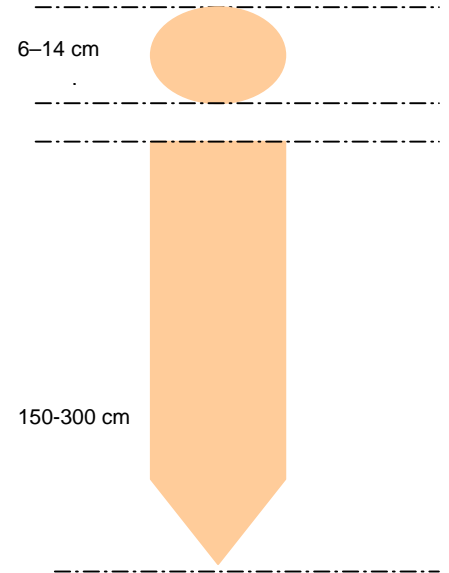

- **POSTES REDONDOS CON PUNTA IMPREGNADOS**

ESPECIFICACION DE LOS POSTES TORNEADOS

Poste de pino rojo de lento crecimiento torneado e impregnado según NTR-A

DIAMETRO	LARGO
6 cm	150 cm
6 cm	175 cm
8 cm	175 cm
8 cm	220 cm
8 cm	300 cm
10 cm	175 cm un cuarto de poste
12 cm	175 cm un cuarto de poste
10 cm	175 cm la mitad del poste
10 cm	220 cm
10 cm	250 cm
10 cm	300 cm
10 cm	300 cm la mitad del poste
14 cm	170 cm
14 cm	200 cm

ESPECIFICACION DE LOS POSTES SIN TORNEAR

Poste de pino rojo de lento crecimiento impregnado según NTR-A

DIAMETRO	LARGO
3-4 cm	180 cm
4-6 cm	180 cm
6-8 cm	180 cm
4-6 cm	300 cm
6-8 cm	300 cm
8-10 cm	300 cm

- **POSTES REDONDOS CON PUNTA SIN IMPREGNAR**

ESPECIFICACION DE LOS POSTES TORNEADOS

Postes sin impregnar de abeto de lento crecimiento.

DIAMETRO	LARGO
6 cm	175 cm
8 cm	175 cm

Otras especificaciones bajo pedido.

- **POSTES SIN PUNTA IMPREGNADOS**

ESPECIFICACION DE LOS POSTES TORNEADOS

Poste de pino rojo de lento crecimiento torneado e impregnado según NTR-A

DIAMETRO	LARGO
6 cm	Hasta 6 metros (largo tipo 3 m)
8 cm	Hasta 6 metros (largo tipo 4 m)
10 cm	Hasta 6 metros (largo tipo 4 m)
12 cm	Hasta 6 metros (largo tipo 4 m)
14 cm	Hasta 6 metros (largo tipo 4 m)
15 cm	Hasta 6 metros (largo tipo 4 m)
16 cm	Hasta 6 metros (largo tipo 4 m)
18 cm	Hasta 6 metros (largo tipo 4 m)
20 cm	Hasta 6 metros (largo tipo 4 m)